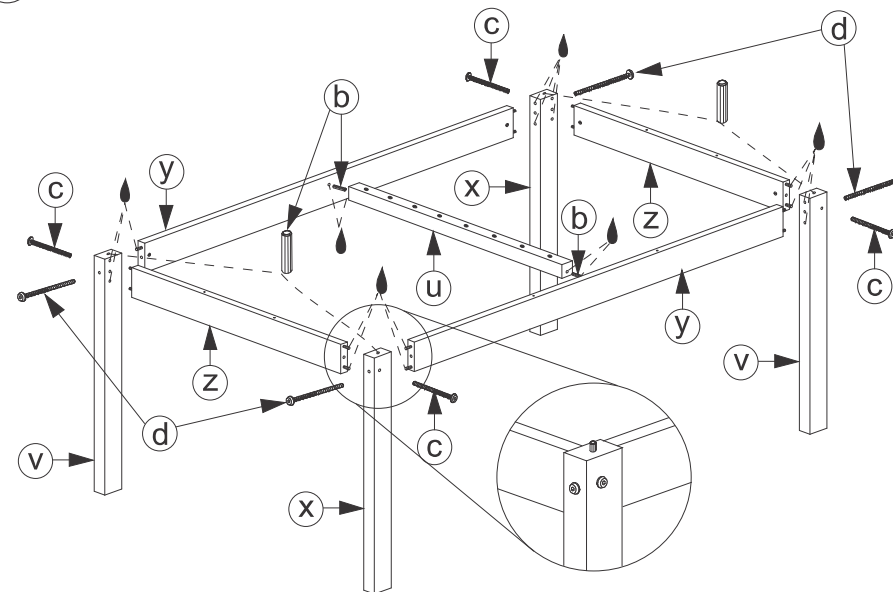

Руководство монтажа 11.

OWATROL PCD 91

OWATROL AQUADECKS

1.

2.

3.

4.

5.

s		26x92x1486	8x
t		26x92x800	2x
u		42x42x672	1x
v		42x68x729	2x
x		42x68x729	2x
y		26x92x1474	2x
z		26x92x656	2x