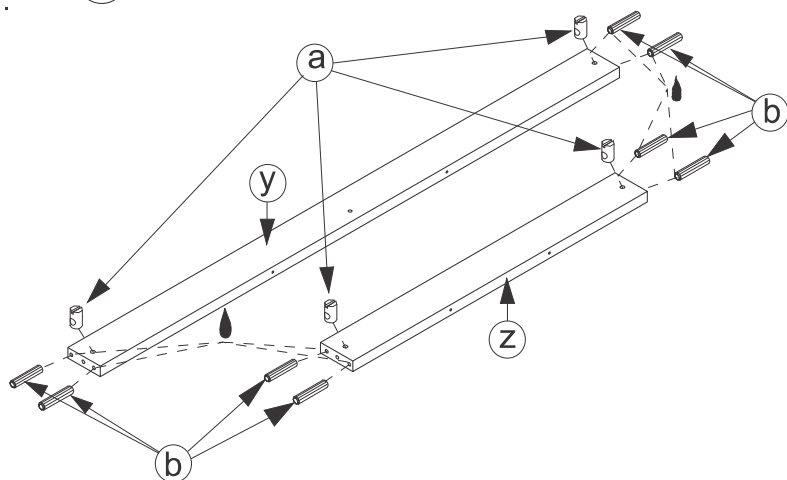

Руководство монтажа 11.

OWATROL PCD 91

OWATROL AQUADECKS

1.

2.

3.

4.

5.

s		26x92x1486	8x
t		26x92x800	2x
u		42x42x672	1x
v		42x68x729	2x
x		42x68x729	2x
y		26x92x1474	2x
z		26x92x656	2x