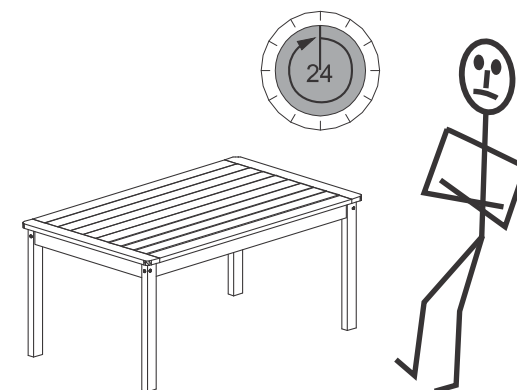

Руководство монтажа 11.

OWATROL PCD 91

OWATROL AQUADECKS

1.

2.

3.

4.

5.

s		26x92x1486	8x
t		26x92x800	2x
u		42x42x672	1x
v		42x68x729	2x
x		42x68x729	2x
y		26x92x1474	2x
z		26x92x656	2x