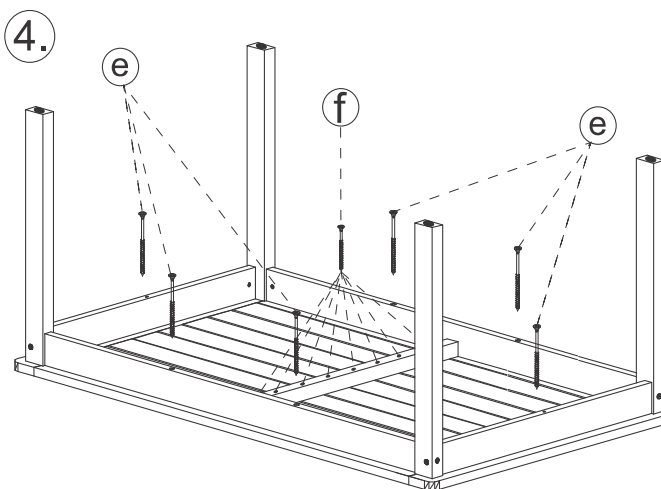

Руководство монтажа 11.

OWATROL PCD 91

OWATROL AQUADECKS

1.

2.

3.

4.

5.

s		26x92x1486	8x
t		26x92x800	2x
u		42x42x672	1x
v		42x68x729	2x
x		42x68x729	2x
y		26x92x1474	2x
z		26x92x656	2x