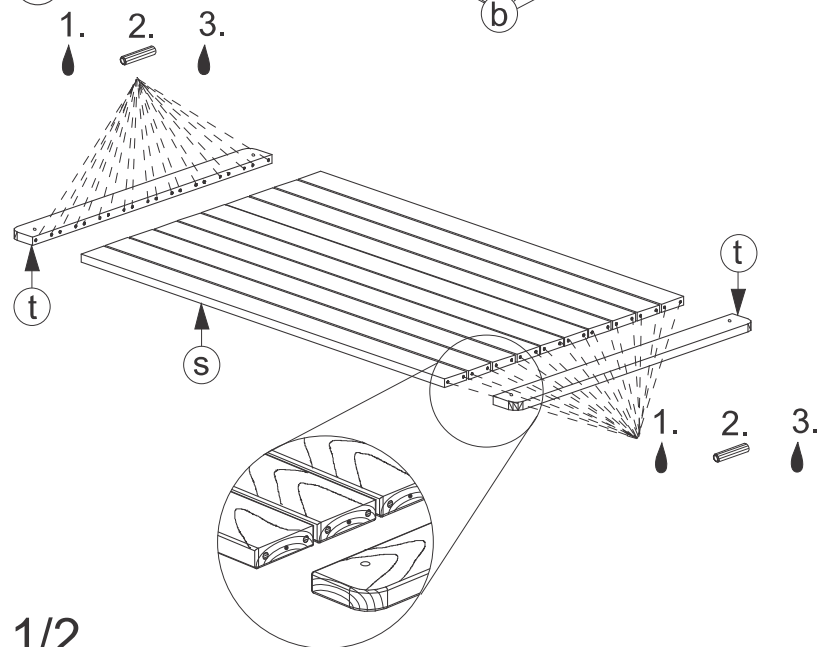

Руководство монтажа 11.

OWATROL PCD 91

OWATROL AQUADECKS

1.

2.

3.

4.

5.

s		26x92x1486	8x
t		26x92x800	2x
u		42x42x672	1x
v		42x68x729	2x
x		42x68x729	2x
y		26x92x1474	2x
z		26x92x656	2x