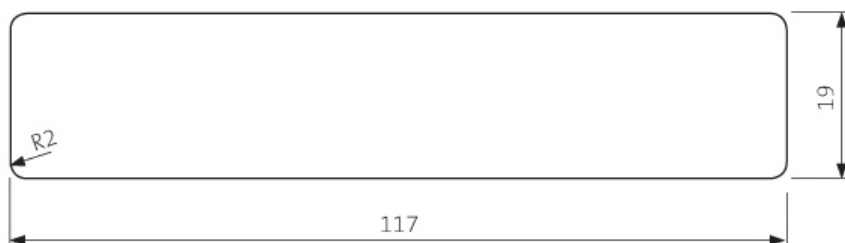

Panel Systém 19x185 4 PD

UYL 20x140

Poloviční rovnoběžník HSS 28/42x42

Rovnoběžník SSS 26x68

Rovnoběžník SSS 20x92

Rovnoběžník SSS 26x92

SHP 19x92

SHP 19x117

1.2 Terasové a bazénové profily

LunaDeck 2 26x92

LunaDeck 2 26x92 (s bočními úchyty)

LunaDeck 2 26x117

LunaDeck 2 26x117 (s bočními úchyty)

AntiSlip 26x117 (s bočními úchyty)

AntiSlip 26x140 (Zadní strana rýhovaná)