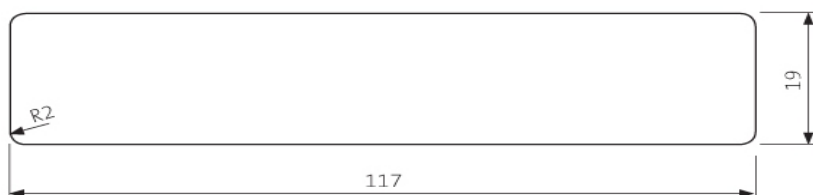

Panel Systém 19x185 4 PD

UYL 20x140

Poloviční rovnoběžník HSS 28/42x42

Rovnoběžník SSS 26x68

Rovnoběžník SSS 20x92

Rovnoběžník SSS 26x92

SHP 19x92

SHP 19x117

1.2 Terasové a bazénové profily

LunaDeck 2 26x92

LunaDeck 2 26x92 (s bočními úchyty)

LunaDeck 2 26x117

LunaDeck 2 26x117 (s bočními úchyty)

AntiSlip 26x117 (s bočními úchyty)

AntiSlip 26x140 (Zadní strana rýhovaná)

1.3 Hladce hoblovaná prkna, hranoly, podpěry a konstrukční prvky

SHP 19x92

SHP 19x117

SHP 26x68

SHP 26x92

SHP 26x117

SHP 26x140

SHP 42x42

SHP 42x68

SHP 42x92

SHP 42x117

SHP 42x140

SHP 88x88 (lepený)

1.4 Interiérové a saunové obklady

STP 15x92, barva D – tmavá

Lunapanel 15x92, barva D – tmavá