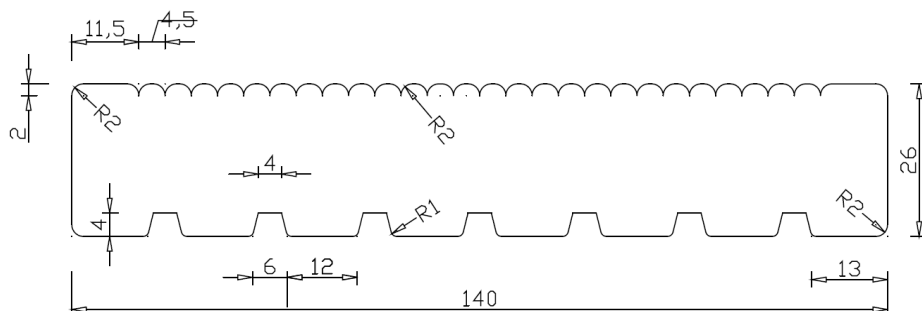

LunaDeck 2 26x117

LunaDeck 2 26x117 (s bočními úchyty)

AntiSlip 26x117 (s bočními úchyty)

AntiSlip 26x140 (Zadní strana rýhovaná)

1.3 Hladce hoblovaná prkna, hranoly, podpěry a konstrukční prvky

SHP 19x92

SHP 19x117

SHP 26x68

SHP 26x92

SHP 26x117

SHP 26x140

SHP 42x42

SHP 42x68

SHP 42x92

SHP 42x117