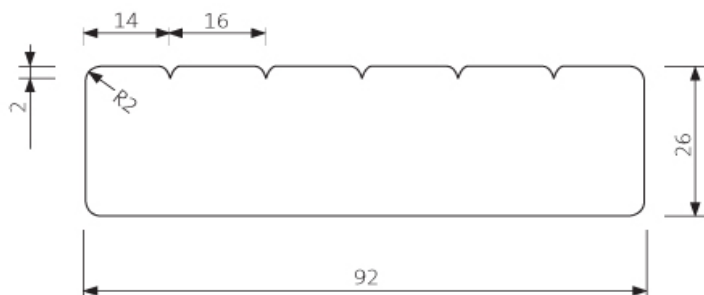

Panel Systém 19x185 4 PD

UYL 20x140

Poloviční rovnoběžník HSS 28/42x42

Rovnoběžník SSS 26x68

Rovnoběžník SSS 20x92

Rovnoběžník SSS 26x92

SHP 19x92

SHP 19x117

1.2 Terasové a bazénové profily

LunaDeck 2 26x92

LunaDeck 2 26x92 (s bočními úchyty)

LunaDeck 2 26x117

LunaDeck 2 26x117 (s bočními úchyty)

AntiSlip 26x117 (s bočními úchyty)

AntiSlip 26x140 (Zadní strana rýhovaná)