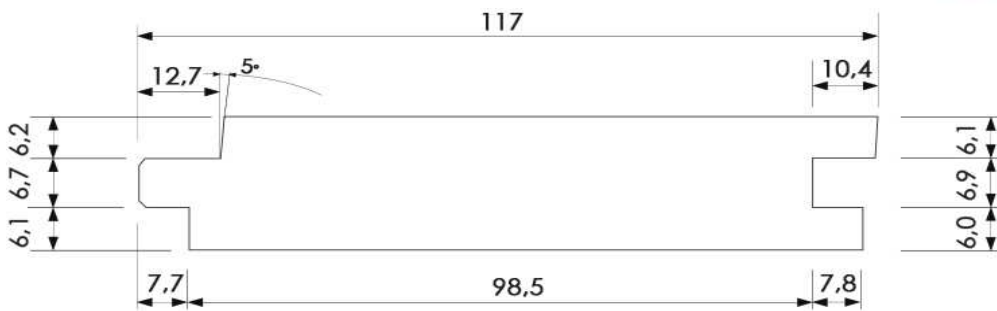

Hladce hoblované profily ThermoWood® – základní rozměry – příčné řezy

LUNAWOOD®
.....
PROVEN ENDURANCE

1.1 Vnější obkladové profily

UTV 19x117

UTV 19x140

Panel Systém 19x68 4 PD

Panel Systém 19x117 4 PD

Panel Systém 19x185 4 PD

UYL 20x140

Poloviční rovnoběžník HSS 28/42x42

Rovnoběžník SSS 26x68

Rovnoběžník SSS 20x92

Rovnoběžník SSS 26x92

SHP 19x92

SHP 19x117

1.2 Terasové a bazénové profily

LunaDeck 2 26x117

LunaDeck 2 26x117 (s bočními úchyty)

AntiSlip 26x117 (s bočními úchyty)

AntiSlip 26x140 (Zadní strana rýhovaná)

1.3 Hladce hoblovaná prkna, hranoly, podpěry a konstrukční prvky

SHP 19x92

SHP 19x117