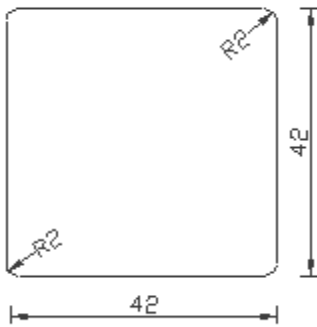

1.2 Terasové a bazénové profily

LunaDeck 2 26x92

LunaDeck 2 26x92 (s bočními úchyty)

LunaDeck 2 26x117

LunaDeck 2 26x117 (s bočními úchyty)

AntiSlip 26x117 (s bočními úchyty)

AntiSlip 26x140 (Zadní strana rýhovaná)

1.3 Hladce hoblovaná prkna, hranoly, podpěry a konstrukční prvky

SHP 19x92

SHP 19x117

SHP 26x68

SHP 26x92

SHP 26x117

SHP 26x140

SHP 42x42

SHP 42x68

SHP 42x92

SHP 42x117

SHP 42x140

SHP 88x88 (lepený)

1.4 Interiérové a saunové obklady

STP 15x92, barva D – tmavá

Lunapanel 15x92, barva D – tmavá