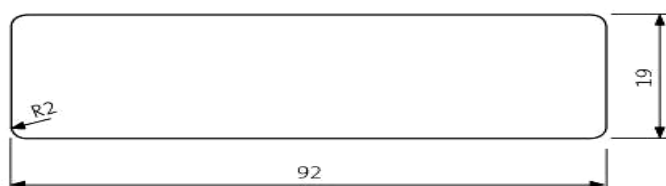

1.3 Hladce hoblovaná prkna, hranoly, podpěry a konstrukční prvky

SHP 19x92