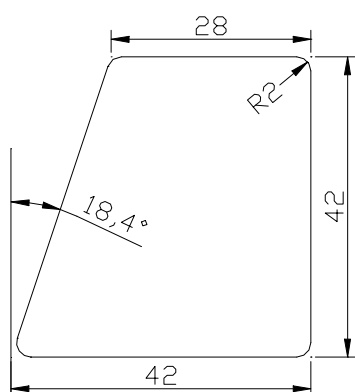

Hladce hoblované profily ThermoWood® – základní rozměry – příčné řezy

LUNAWOOD®
.....
PROVEN ENDURANCE

1.1 Vnější obkladové profily

UTV 19x117

UTV 19x140

Panel Systém 19x68 4 PD

Panel Systém 19x117 4 PD

Panel Systém 19x185 4 PD

UYL 20x140

Poloviční rovnoběžník HSS 28/42x42

Rovnoběžník SSS 26x68

Rovnoběžník SSS 20x92

Rovnoběžník SSS 26x92

SHP 19x92

SHP 19x117

1.2 Terasové a bazénové profily

LunaDeck 2 26x117

LunaDeck 2 26x117 (s bočními úchyty)

AntiSlip 26x117 (s bočními úchyty)

AntiSlip 26x140 (Zadní strana rýhovaná)

1.3 Hladce hoblovaná prkna, hranoly, podpěry a konstrukční prvky

SHP 19x92

SHP 19x117

SHP 42x140

SHP 88x88 (lepený)

1.4 Interiérové a saunové obklady

STP 15x92, barva D – tmavá

Lunapanel 15x92, barva D – tmavá

1.5 Interiérové podlahové profily

HLL 26x92