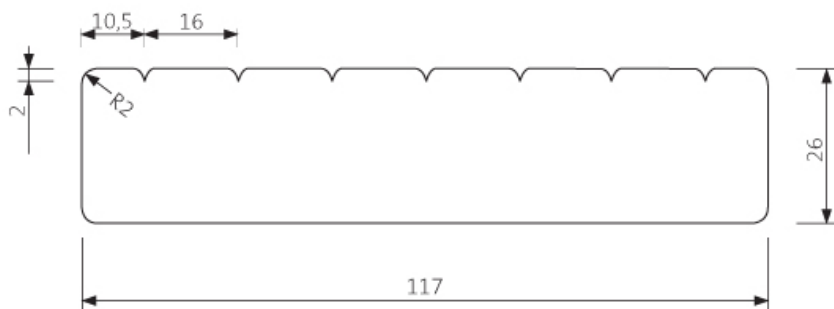

UYL 20x140

Poloviční rovnoběžník HSS 28/42x42

Rovnoběžník SSS 26x68

Rovnoběžník SSS 20x92

Rovnoběžník SSS 26x92

SHP 19x92

SHP 19x117

1.2 Terasové a bazénové profily

LunaDeck 2 26x117

LunaDeck 2 26x117 (s bočními úchyty)

AntiSlip 26x117 (s bočními úchyty)

AntiSlip 26x140 (Zadní strana rýhovaná)

1.3 Hladce hoblovaná prkna, hranoly, podpěry a konstrukční prvky

SHP 19x92

SHP 19x117