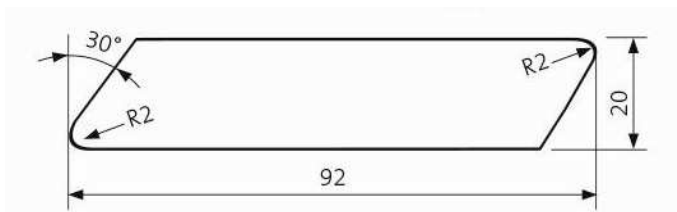

Panel Systém 19x185 4 PD

UYL 20x140

Poloviční rovnoběžník HSS 28/42x42

Rovnoběžník SSS 26x68

Rovnoběžník SSS 20x92

Rovnoběžník SSS 26x92

SHP 19x92

SHP 19x117

1.2 Terasové a bazénové profily

LunaDeck 2 26x92

LunaDeck 2 26x92 (s bočními úchyty)

LunaDeck 2 26x117

LunaDeck 2 26x117 (s bočními úchyty)

AntiSlip 26x117 (s bočními úchyty)

AntiSlip 26x140 (Zadní strana rýhovaná)