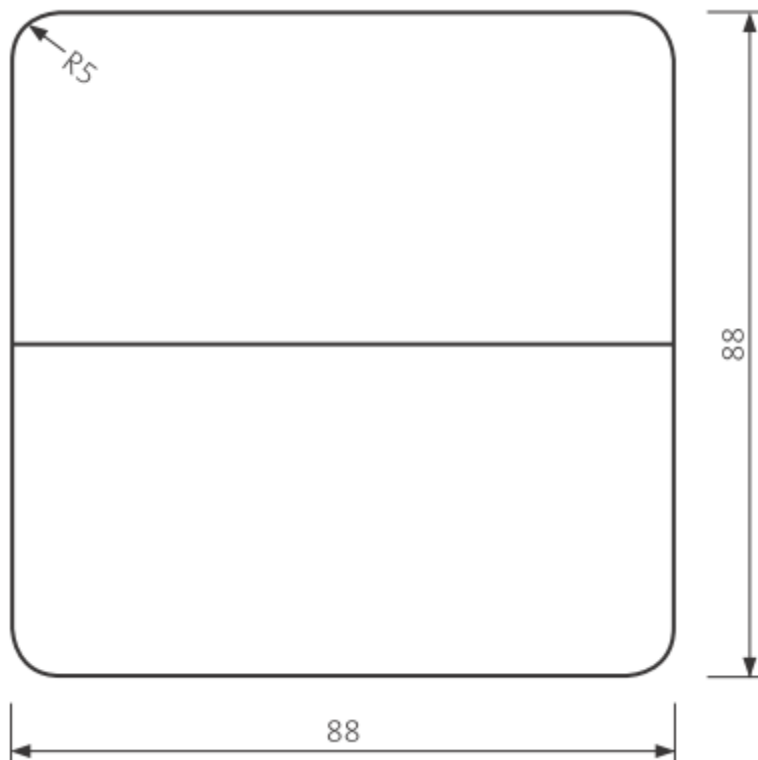

1.3 Hladce hoblovaná prkna, hranoly, podpěry a konstrukční prvky

SHP 19x92

SHP 19x117

SHP 26x68

SHP 26x92

SHP 26x117

SHP 26x140

SHP 42x42

SHP 42x68

SHP 42x92

SHP 42x117

SHP 42x140

SHP 88x88 (lepený)

1.4 Interiérové a saunové obklady

STP 15x92, barva D – tmavá

Lunapanel 15x92, barva D – tmavá

1.5 Interiérové podlahové profily

HLL 26x92