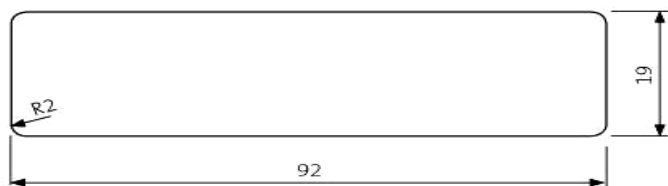

LunaDeck 2 26x117

LunaDeck 2 26x117 (s bočními úchyty)

AntiSlip 26x117 (s bočními úchyty)

AntiSlip 26x140 (Zadní strana rýhovaná)

1.3 Hladce hoblovaná prkna, hranoly, podpěry a konstrukční prvky

SHP 19x92

SHP 19x117

SHP 26x68

SHP 26x92

SHP 26x117

SHP 26x140

SHP 42x42

SHP 42x68

SHP 42x92

SHP 42x117