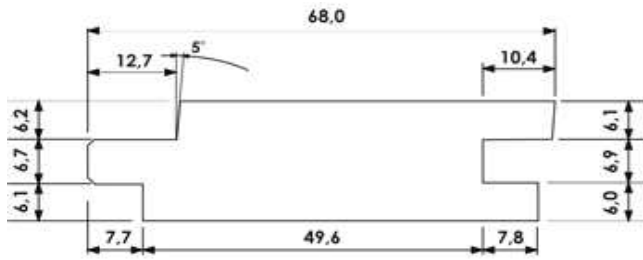

Hladce hoblované profily ThermoWood® – základní rozměry – příčné řezy

LUNAWOOD®
.....
PROVEN ENDURANCE

1.1 Vnější obkladové profily

UTV 19x117

UTV 19x140

Panel Systém 19x68 4 PD

Panel Systém 19x117 4 PD

Panel Systém 19x185 4 PD

UYL 20x140

Poloviční rovnoběžník HSS 28/42x42

Rovnoběžník SSS 26x68

Rovnoběžník SSS 20x92

Rovnoběžník SSS 26x92

SHP 19x92

SHP 19x117

1.2 Terasové a bazénové profily