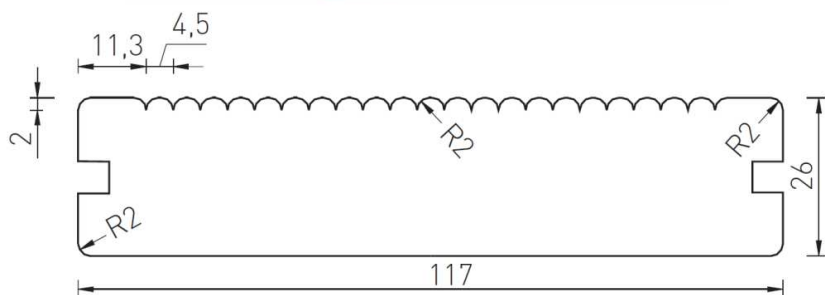

1.2 Terasové a bazénové profily

LunaDeck 2 26x92

LunaDeck 2 26x92 (s bočními úchyty)

LunaDeck 2 26x117

LunaDeck 2 26x117 (s bočními úchyty)

AntiSlip 26x117 (s bočními úchyty)

AntiSlip 26x140 (Zadní strana rýhovaná)

1.3 Hladce hoblovaná prkna, hranoly, podpěry a konstrukční prvky

SHP 19x92

SHP 19x117

SHP 26x68

SHP 26x92

SHP 26x117

SHP 26x140

SHP 42x42

SHP 42x68

SHP 42x92

SHP 42x117

SHP 42x140

SHP 88x88 (lepený)

1.4 Interiérové a saunové obklady

STP 15x92, barva D – tmavá

Lunapanel 15x92, barva D – tmavá