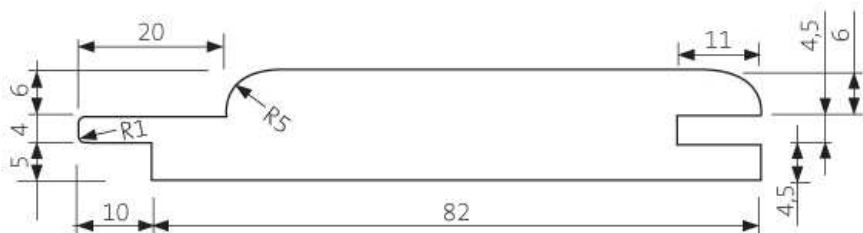

SHP 42x140

SHP 88x88 (lepený)

1.4 Interiérové a saunové obklady

STP 15x92, barva D – tmavá

Lunapanel 15x92, barva D – tmavá

1.5 Interiérové podlahové profily

HLL 26x92