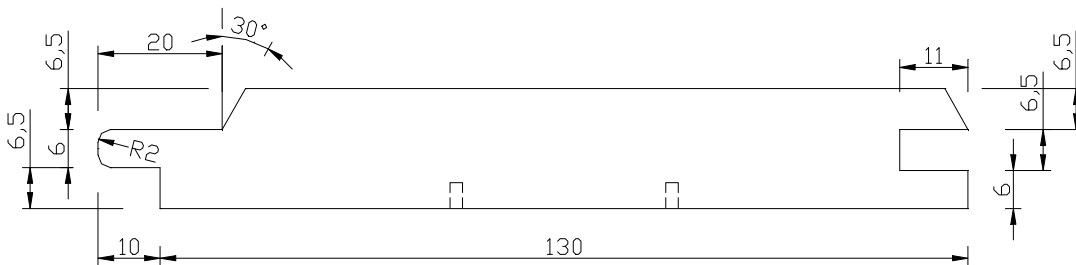

Hladce hoblované profily ThermoWood® – základní rozměry – příčné řezy

LUNAWOOD®
.....
PROVEN ENDURANCE

1.1 Vnější obkladové profily

UTV 19x117

UTV 19x140

Panel Systém 19x68 4 PD

Panel Systém 19x117 4 PD

Panel Systém 19x185 4 PD

UYL 20x140

Poloviční rovnoběžník HSS 28/42x42

Rovnoběžník SSS 26x68

Rovnoběžník SSS 20x92

Rovnoběžník SSS 26x92

SHP 19x92

SHP 19x117

1.2 Terasové a bazénové profily

LunaDeck 2 26x117

LunaDeck 2 26x117 (s bočními úchyty)

AntiSlip 26x117 (s bočními úchyty)

AntiSlip 26x140 (Zadní strana rýhovaná)

1.3 Hladce hoblovaná prkna, hranoly, podpěry a konstrukční prvky

SHP 19x92

SHP 19x117