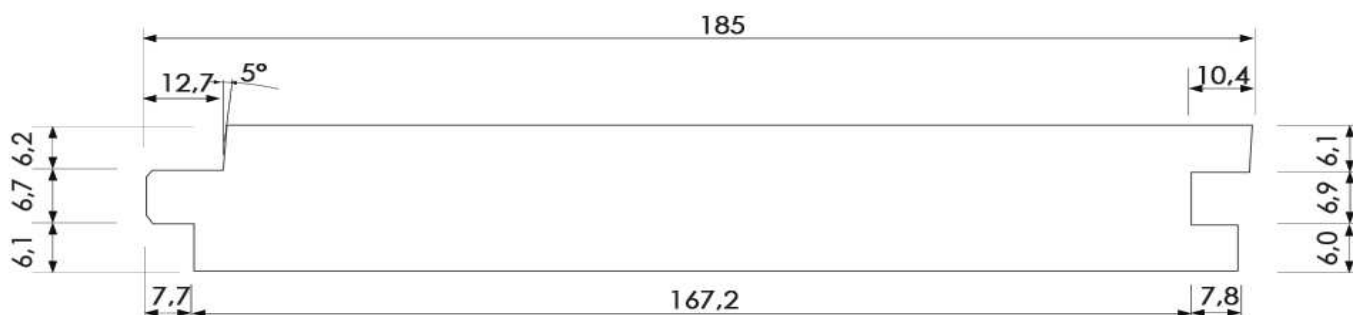

Hladce hoblované profily ThermoWood® – základní rozměry – příčné řezy

LUNAWOOD®
PROVEN ENDURANCE

1.1 Vnější obkladové profily

UTV 19x117

UTV 19x140

UTS 19x117

Panel Systém 19x68 4 PD

Panel Systém 19x117 4 PD

Panel Systém 19x185 4 PD

UYL 20x140

Poloviční rovnoběžník HSS 28/42x42

Rovnoběžník SSS 26x68

Rovnoběžník SSS 20x92

Rovnoběžník SSS 26x92

SHP 19x92

SHP 19x117

1.2 Terasové a bazénové profily

LunaDeck 2 26x92

LunaDeck 2 26x92 (s bočními úchyty)

LunaDeck 2 26x117

LunaDeck 2 26x117 (s bočními úchyty)

AntiSlip 26x117 (s bočními úchyty)

AntiSlip 26x140 (Zadní strana rýhovaná)

SHP 42x68

SHP 42x92

SHP 42x117

SHP 42x140

SHP 88x88 (lepený)

1.4 Interiérové a saunové obklady

STP 15x92, barva D – tmavá

Lunapanel 15x92, barva D – tmavá