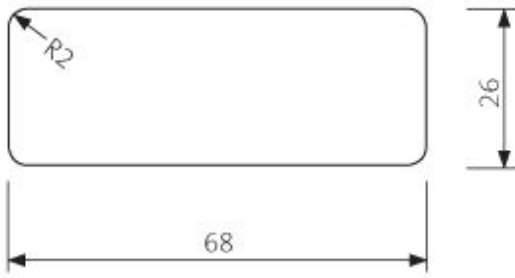

1.3 Hladce hoblovaná prkna, hranoly, podpěry a konstrukční prvky

SHP 19x92

SHP 19x117

SHP 26x68

SHP 26x92

SHP 26x117

SHP 26x140

SHP 42x42

SHP 42x68

SHP 42x92

SHP 42x117

SHP 42x140

SHP 88x88 (lepený)

1.4 Interiérové a saunové obklady

STP 15x92, barva D – tmavá

Lunapanel 15x92, barva D – tmavá