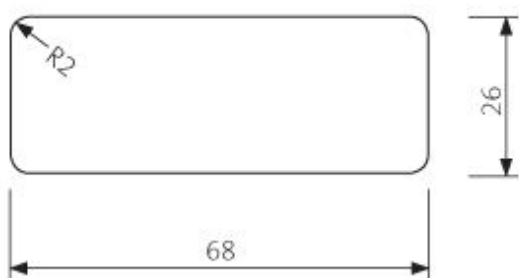

LunaDeck 2 26x117

LunaDeck 2 26x117 (s bočními úchyty)

AntiSlip 26x117 (s bočními úchyty)

AntiSlip 26x140 (Zadní strana rýhovaná)

1.3 Hladce hoblovaná prkna, hranoly, podpěry a konstrukční prvky

SHP 19x92

SHP 19x117

SHP 26x68

SHP 26x92

SHP 26x117

SHP 26x140

SHP 42x42

SHP 42x68

SHP 42x92

SHP 42x117