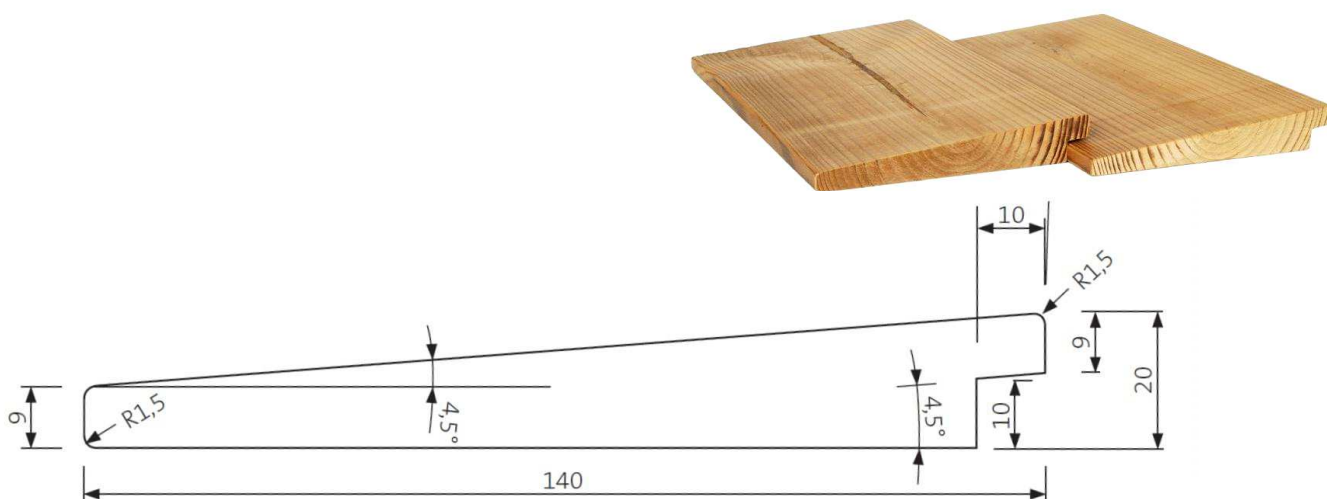

Hladce hoblované profily ThermoWood® – základní rozměry – příčné řezy

LUNAWOOD®
.....
PROVEN ENDURANCE

1.1 Vnější obkladové profily

UTV 19x117

UTV 19x140

Panel Systém 19x68 4 PD

Panel Systém 19x117 4 PD

Panel Systém 19x185 4 PD

UYL 20x140

Poloviční rovnoběžník HSS 28/42x42

Rovnoběžník SSS 26x68

Rovnoběžník SSS 20x92

Rovnoběžník SSS 26x92

SHP 19x92

SHP 19x117

1.2 Terasové a bazénové profily

LunaDeck 2 26x117

LunaDeck 2 26x117 (s bočními úchyty)

AntiSlip 26x117 (s bočními úchyty)

AntiSlip 26x140 (Zadní strana rýhovaná)

1.3 Hladce hoblovaná prkna, hranoly, podpěry a konstrukční prvky

SHP 19x92

SHP 19x117