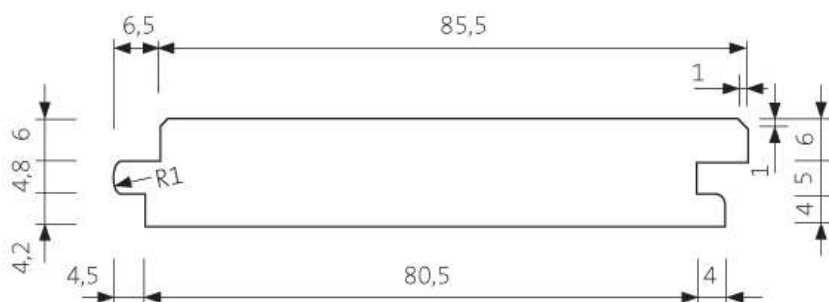

SHP 42x68

SHP 42x92

SHP 42x117

SHP 42x140

SHP 88x88 (lepený)

1.4 Interiérové a saunové obklady

STP 15x92, barva D – tmavá

Lunapanel 15x92, barva D – tmavá