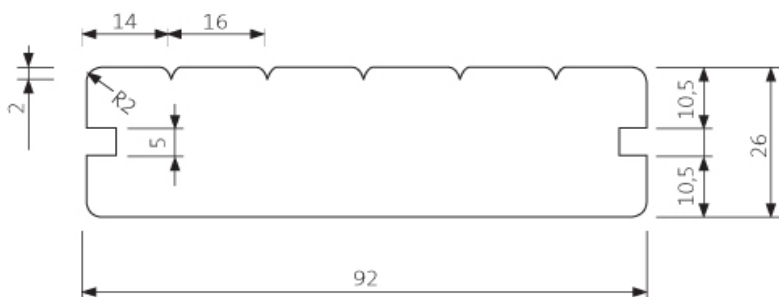

Panel Systém 19x185 4 PD

UYL 20x140

Poloviční rovnoběžník HSS 28/42x42

Rovnoběžník SSS 26x68

Rovnoběžník SSS 20x92

Rovnoběžník SSS 26x92

SHP 19x92

SHP 19x117

1.2 Terasové a bazénové profily

LunaDeck 2 26x92

LunaDeck 2 26x92 (s bočními úchyty)

LunaDeck 2 26x117

LunaDeck 2 26x117 (s bočními úchyty)

AntiSlip 26x117 (s bočními úchyty)

AntiSlip 26x140 (Zadní strana rýhovaná)