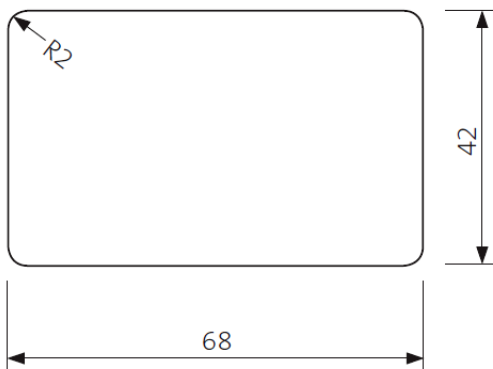

1.2 Terasové a bazénové profily

LunaDeck 2 26x92

LunaDeck 2 26x92 (s bočními úchyty)

LunaDeck 2 26x117

LunaDeck 2 26x117 (s bočními úchyty)

AntiSlip 26x117 (s bočními úchyty)

AntiSlip 26x140 (Zadní strana rýhovaná)

1.3 Hladce hoblovaná prkna, hranoly, podpěry a konstrukční prvky

SHP 19x92

SHP 19x117

SHP 26x68

SHP 26x92

SHP 26x117

SHP 26x140

SHP 42x42

SHP 42x68

SHP 42x92

SHP 42x117

SHP 42x140

SHP 88x88 (lepený)

1.4 Interiérové a saunové obklady

STP 15x92, barva D – tmavá

Lunapanel 15x92, barva D – tmavá