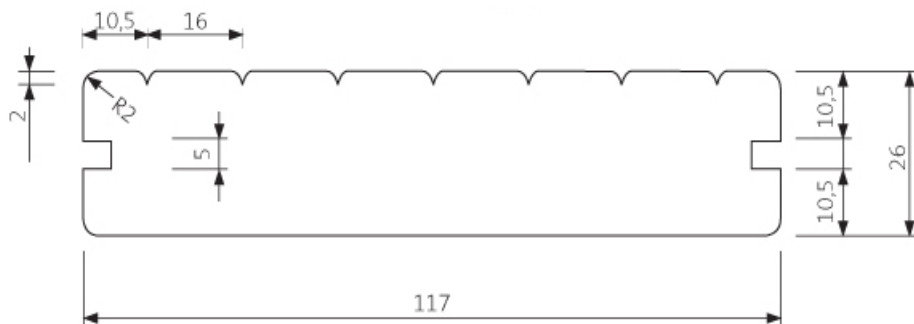

UYL 20x140

Poloviční rovnoběžník HSS 28/42x42

Rovnoběžník SSS 26x68

Rovnoběžník SSS 20x92

Rovnoběžník SSS 26x92

SHP 19x92

SHP 19x117

1.2 Terasové a bazénové profily

LunaDeck 2 26x117

LunaDeck 2 26x117 (s bočními úchyty)

AntiSlip 26x117 (s bočními úchyty)

AntiSlip 26x140 (Zadní strana rýhovaná)

1.3 Hladce hoblovaná prkna, hranoly, podpěry a konstrukční prvky

SHP 19x92

SHP 19x117