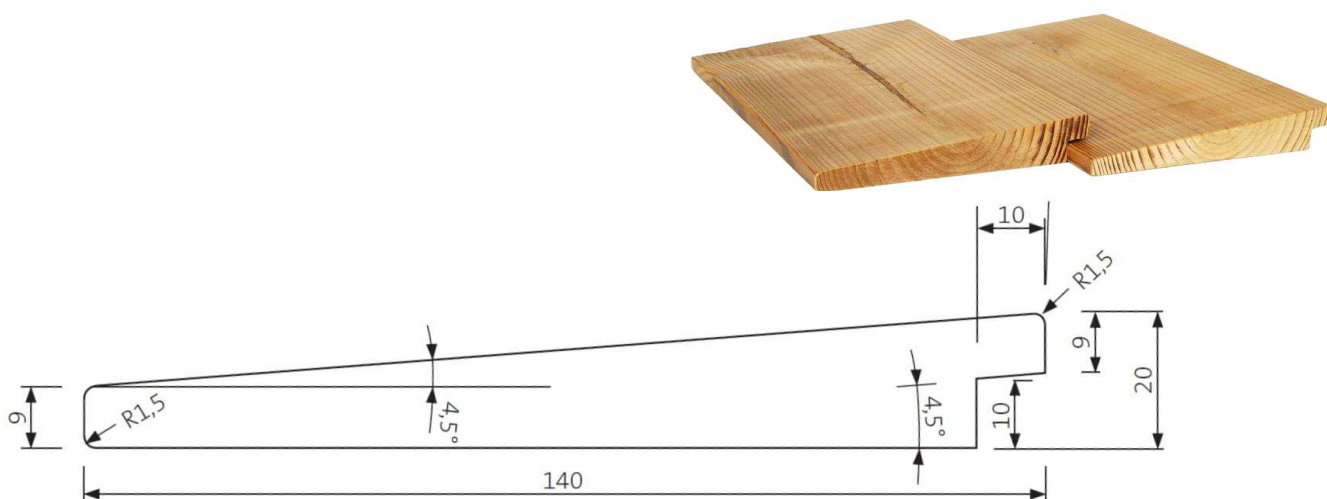

Hladce hoblované profily ThermoWood® – základní rozměry – příčné řezy

LUNAWOOD®
PROVEN ENDURANCE

1.1 Vnější obkladové profily

UTV 19x117

UTV 19x140

UTS 19x117

Panel Systém 19x68 4 PD

Panel Systém 19x117 4 PD

Panel Systém 19x185 4 PD

UYL 20x140

Poloviční rovnoběžník HSS 28/42x42

Rovnoběžník SSS 26x68

Rovnoběžník SSS 20x92

Rovnoběžník SSS 26x92

SHP 19x92

SHP 19x117

1.2 Terasové a bazénové profily

LunaDeck 2 26x92

LunaDeck 2 26x92 (s bočními úchyty)

LunaDeck 2 26x117

LunaDeck 2 26x117 (s bočními úchyty)

AntiSlip 26x117 (s bočními úchyty)

AntiSlip 26x140 (Zadní strana rýhovaná)