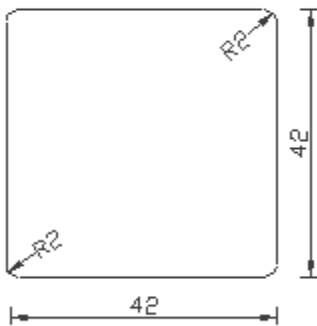

LunaDeck 2 26x117

LunaDeck 2 26x117 (s bočními úchyty)

AntiSlip 26x117 (s bočními úchyty)

AntiSlip 26x140 (Zadní strana rýhovaná)

1.3 Hladce hoblovaná prkna, hranoly, podpěry a konstrukční prvky

SHP 19x92

SHP 19x117

SHP 26x68

SHP 26x92

SHP 26x117

SHP 26x140

SHP 42x42

SHP 42x68

SHP 42x92

SHP 42x117

SHP 42x140

SHP 88x88 (lepený)

1.4 Interiérové a saunové obklady

STP 15x92, barva D – tmavá

Lunapanel 15x92, barva D – tmavá

1.5 Interiérové podlahové profily

HLL 26x92