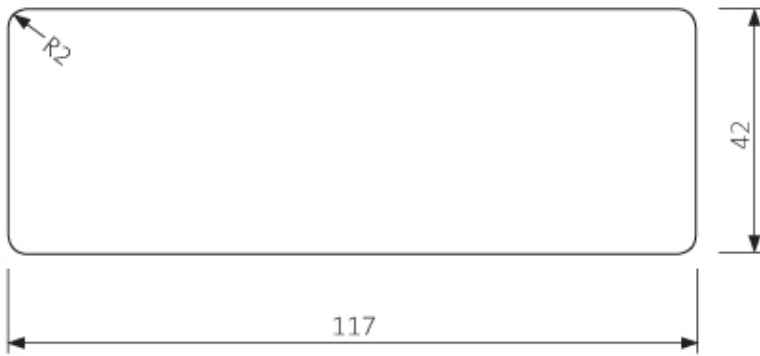

SHP 26x68

SHP 26x92

SHP 26x117

SHP 26x140

SHP 42x42

SHP 42x68

SHP 42x92

SHP 42x117

SHP 42x140

SHP 88x88 (lepený)

1.4 Interiérové a saunové obklady

STP 15x92, barva D – tmavá

Lunapanel 15x92, barva D – tmavá

1.5 Interiérové podlahové profily

HLL 26x92