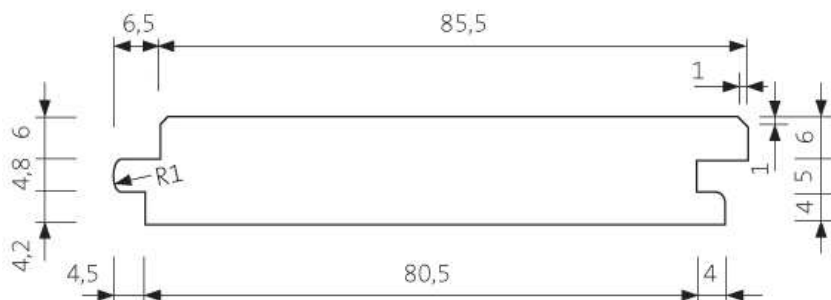

SHP 42x140

SHP 88x88 (lepený)

1.4 Interiérové a saunové obklady

STP 15x92, barva D – tmavá

Lunapanel 15x92, barva D – tmavá

1.5 Interiérové podlahové profily

HLL 26x92