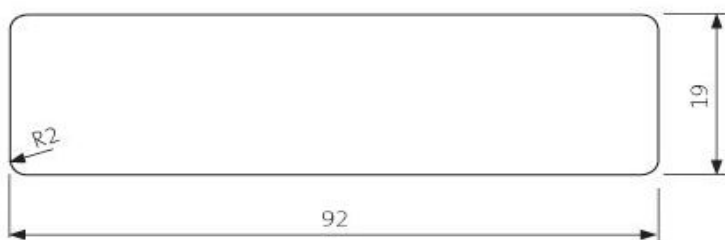

Panel Systém 19x185 4 PD

UYL 20x140

Poloviční rovnoběžník HSS 28/42x42

Rovnoběžník SSS 26x68

Rovnoběžník SSS 20x92

Rovnoběžník SSS 26x92

SHP 19x92

SHP 19x117

1.2 Terasové a bazénové profily

LunaDeck 2 26x92

LunaDeck 2 26x92 (s bočními úchyty)

LunaDeck 2 26x117

LunaDeck 2 26x117 (s bočními úchyty)

AntiSlip 26x117 (s bočními úchyty)

AntiSlip 26x140 (Zadní strana rýhovaná)