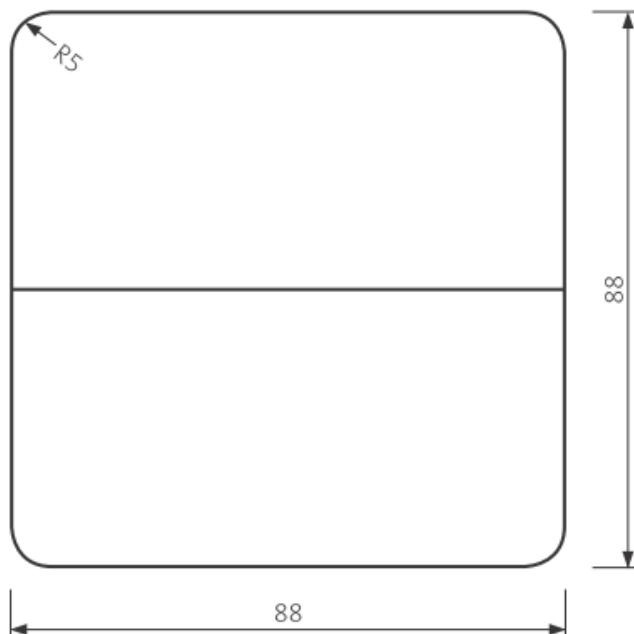

SHP 26x68

SHP 26x92

SHP 26x117

SHP 26x140

SHP 42x42

SHP 42x68

SHP 42x92

SHP 42x117

SHP 42x140

SHP 88x88 (lepený)

1.4 Interiérové a saunové obklady

STP 15x92, barva D – tmavá

Lunapanel 15x92, barva D – tmavá

1.5 Interiérové podlahové profily

HLL 26x92