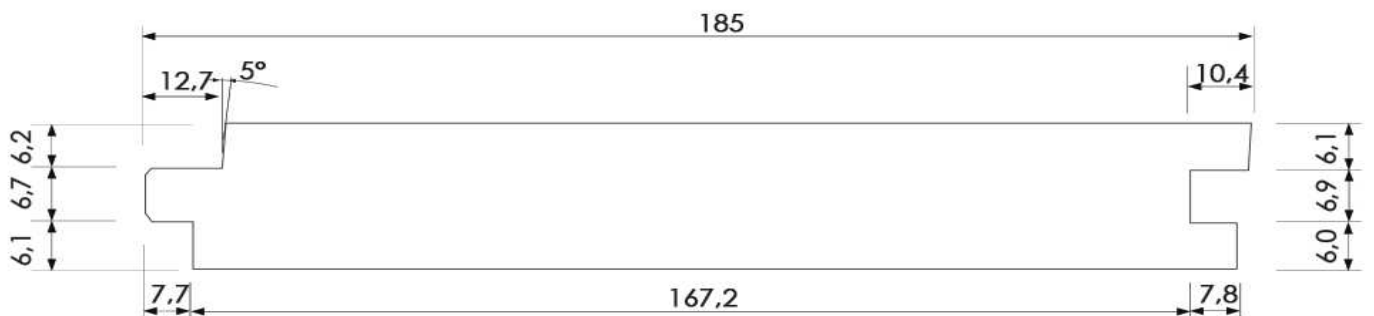

Hladce hoblované profily ThermoWood® – základní rozměry – příčné řezy

LUNAWOOD®
.....
PROVEN ENDURANCE

1.1 Vnější obkladové profily

UTV 19x117

UTV 19x140

Panel Systém 19x68 4 PD

Panel Systém 19x117 4 PD

Panel Systém 19x185 4 PD

UYL 20x140

Poloviční rovnoběžník HSS 28/42x42

Rovnoběžník SSS 26x68

Rovnoběžník SSS 20x92

Rovnoběžník SSS 26x92

SHP 19x92

SHP 19x117

1.2 Terasové a bazénové profily

LunaDeck 2 26x117

LunaDeck 2 26x117 (s bočními úchyty)

AntiSlip 26x117 (s bočními úchyty)

AntiSlip 26x140 (Zadní strana rýhovaná)

1.3 Hladce hoblovaná prkna, hranoly, podpěry a konstrukční prvky

SHP 19x92

SHP 19x117

SHP 42x140

SHP 88x88 (lepený)

1.4 Interiérové a saunové obklady

STP 15x92, barva D – tmavá

Lunapanel 15x92, barva D – tmavá

1.5 Interiérové podlahové profily

HLL 26x92