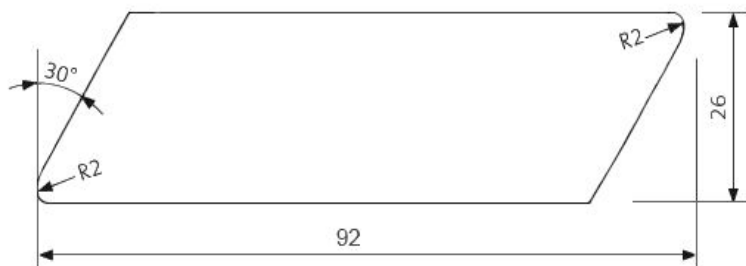

UYL 20x140

Poloviční rovnoběžník HSS 28/42x42

Rovnoběžník SSS 26x68

Rovnoběžník SSS 20x92

Rovnoběžník SSS 26x92

SHP 19x92

SHP 19x117

1.2 Terasové a bazénové profily

LunaDeck 2 26x117

LunaDeck 2 26x117 (s bočními úchyty)

AntiSlip 26x117 (s bočními úchyty)

AntiSlip 26x140 (Zadní strana rýhovaná)

1.3 Hladce hoblovaná prkna, hranoly, podpěry a konstrukční prvky

SHP 19x92

SHP 19x117