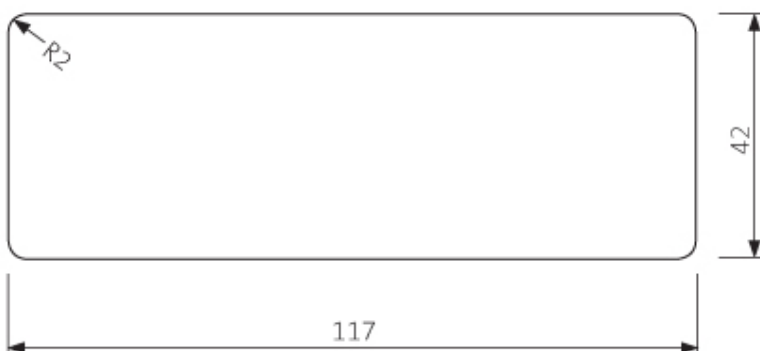

1.3 Hladce hoblovaná prkna, hranoly, podpěry a konstrukční prvky

SHP 19x92

SHP 19x117

SHP 26x68

SHP 26x92

SHP 26x117

SHP 26x140

SHP 42x42

SHP 42x68

SHP 42x92

SHP 42x117

SHP 42x140

SHP 88x88 (lepený)

1.4 Interiérové a saunové obklady

STP 15x92, barva D – tmavá

Lunapanel 15x92, barva D – tmavá