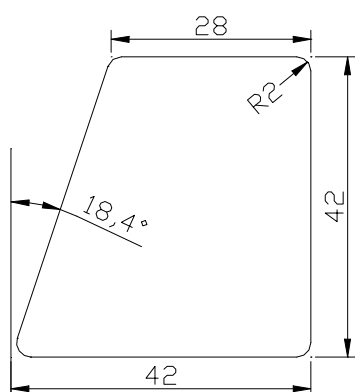

Hladce hoblované profily ThermoWood® – základní rozměry – příčné řezy

LUNAWOOD®
PROVEN ENDURANCE

1.1 Vnější obkladové profily

UTV 19x117

UTV 19x140

UTS 19x117

Panel Systém 19x68 4 PD

Panel Systém 19x117 4 PD

Panel Systém 19x185 4 PD

UYL 20x140

Poloviční rovnoběžník HSS 28/42x42

Rovnoběžník SSS 26x68

Rovnoběžník SSS 20x92

Rovnoběžník SSS 26x92

SHP 19x92

SHP 19x117

1.2 Terasové a bazénové profily

LunaDeck 2 26x92

LunaDeck 2 26x92 (s bočními úchyty)

LunaDeck 2 26x117

LunaDeck 2 26x117 (s bočními úchyty)

AntiSlip 26x117 (s bočními úchyty)

AntiSlip 26x140 (Zadní strana rýhovaná)

SHP 42x68

SHP 42x92

SHP 42x117

SHP 42x140

SHP 88x88 (lepený)

1.4 Interiérové a saunové obklady

STP 15x92, barva D – tmavá

Lunapanel 15x92, barva D – tmavá