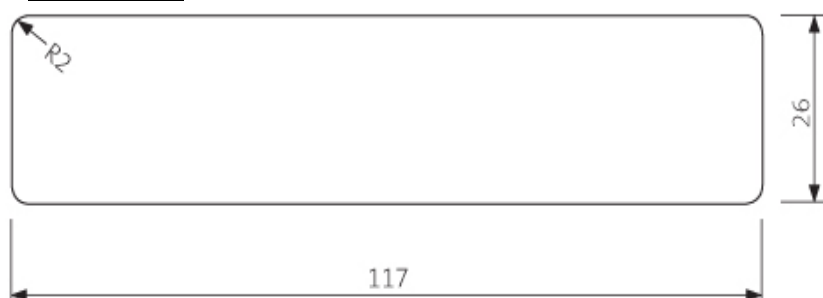

UYL 20x140

Poloviční rovnoběžník HSS 28/42x42

Rovnoběžník SSS 26x68

Rovnoběžník SSS 20x92

Rovnoběžník SSS 26x92

SHP 19x92

SHP 19x117

1.2 Terasové a bazénové profily

LunaDeck 2 26x117

LunaDeck 2 26x117 (s bočními úchyty)

AntiSlip 26x117 (s bočními úchyty)

AntiSlip 26x140 (Zadní strana rýhovaná)

1.3 Hladce hoblovaná prkna, hranoly, podpěry a konstrukční prvky

SHP 19x92

SHP 19x117

SHP 26x68

SHP 26x92

SHP 26x117

SHP 26x140

SHP 42x42

SHP 42x68

SHP 42x92

SHP 42x117