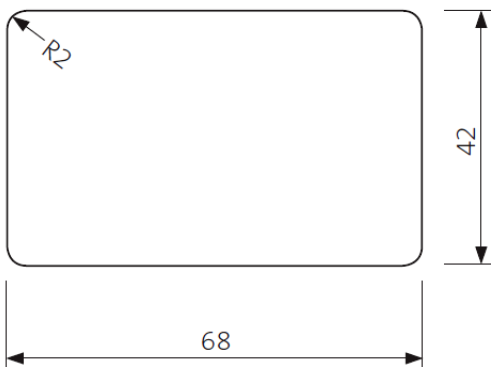

SHP 26x68

SHP 26x92

SHP 26x117

SHP 26x140

SHP 42x42

SHP 42x68

SHP 42x92

SHP 42x117

SHP 42x140

SHP 88x88 (lepený)

1.4 Interiérové a saunové obklady

STP 15x92, barva D – tmavá

Lunapanel 15x92, barva D – tmavá

1.5 Interiérové podlahové profily

HLL 26x92