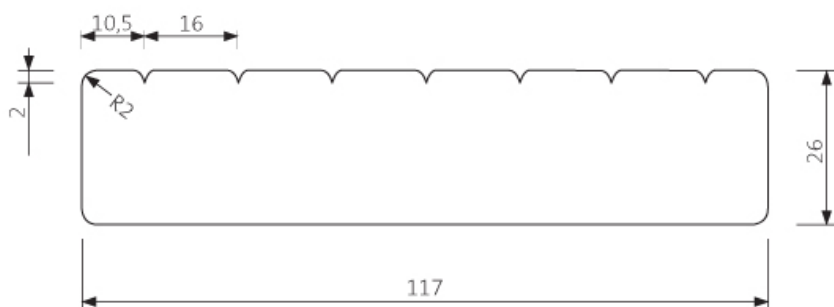

1.2 Terasové a bazénové profily

LunaDeck 2 26x92

LunaDeck 2 26x92 (s bočními úchyty)

LunaDeck 2 26x117

LunaDeck 2 26x117 (s bočními úchyty)

AntiSlip 26x117 (s bočními úchyty)

AntiSlip 26x140 (Zadní strana rýhovaná)