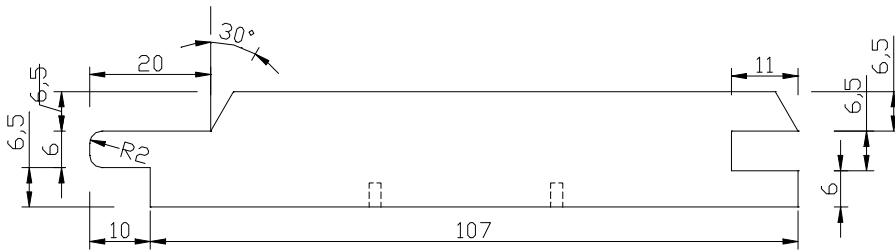

Hladce hoblované profily ThermoWood® – základní rozměry – příčné řezy

LUNAWOOD®
PROVEN ENDURANCE

1.1 Vnější obkladové profily

UTV 19x117

UTV 19x140

UTS 19x117

Panel Systém 19x68 4 PD

Panel Systém 19x117 4 PD

Panel Systém 19x185 4 PD

UYL 20x140

Poloviční rovnoběžník HSS 28/42x42

Rovnoběžník SSS 26x68

Rovnoběžník SSS 20x92

Rovnoběžník SSS 26x92

SHP 19x92

SHP 19x117

1.2 Terasové a bazénové profily

LunaDeck 2 26x92

LunaDeck 2 26x92 (s bočními úchyty)

LunaDeck 2 26x117

LunaDeck 2 26x117 (s bočními úchyty)

AntiSlip 26x117 (s bočními úchyty)

AntiSlip 26x140 (Zadní strana rýhovaná)