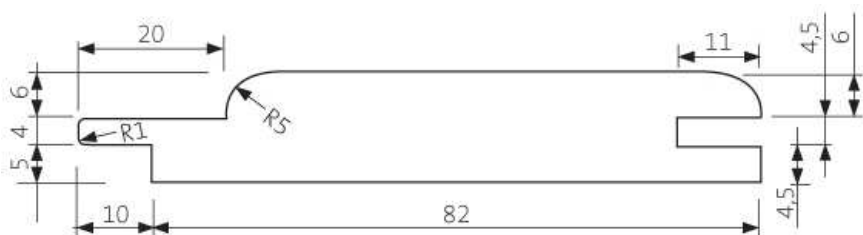

SHP 42x68

SHP 42x92

SHP 42x117

SHP 42x140

SHP 88x88 (lepený)

1.4 Interiérové a saunové obklady

STP 15x92, barva D – tmavá

Lunapanel 15x92, barva D – tmavá