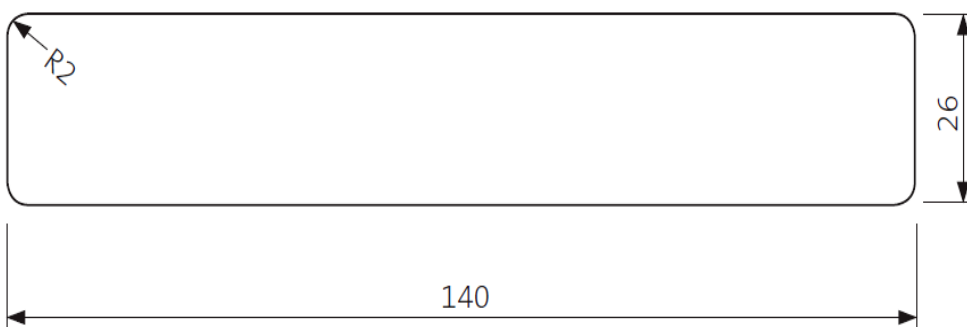

1.2 Terasové a bazénové profily

LunaDeck 2 26x92

LunaDeck 2 26x92 (s bočními úchyty)

LunaDeck 2 26x117

LunaDeck 2 26x117 (s bočními úchyty)

AntiSlip 26x117 (s bočními úchyty)

AntiSlip 26x140 (Zadní strana rýhovaná)

1.3 Hladce hoblovaná prkna, hranoly, podpěry a konstrukční prvky

SHP 19x92

SHP 19x117

SHP 26x68

SHP 26x92

SHP 26x117

SHP 26x140

SHP 42x42

SHP 42x68

SHP 42x92

SHP 42x117

SHP 42x140

SHP 88x88 (lepený)

1.4 Interiérové a saunové obklady

STP 15x92, barva D – tmavá

Lunapanel 15x92, barva D – tmavá