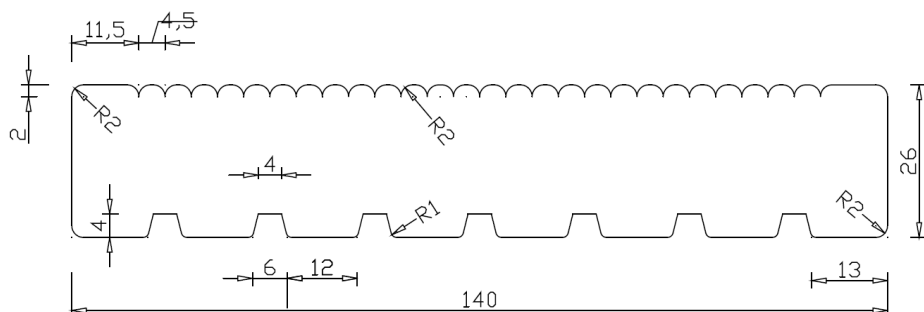

1.2 Terasové a bazénové profily

LunaDeck 2 26x92

LunaDeck 2 26x92 (s bočními úchyty)

LunaDeck 2 26x117

LunaDeck 2 26x117 (s bočními úchyty)

AntiSlip 26x117 (s bočními úchyty)

AntiSlip 26x140 (Zadní strana rýhovaná)

1.3 Hladce hoblovaná prkna, hranoly, podpěry a konstrukční prvky

SHP 19x92

SHP 19x117

SHP 26x68

SHP 26x92

SHP 26x117

SHP 26x140

SHP 42x42