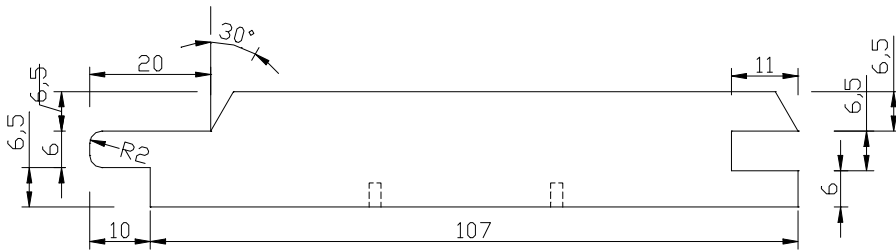

Hladce hoblované profily ThermoWood® – základní rozměry – příčné řezy

LUNAWOOD®
.....
PROVEN ENDURANCE

1.1 Vnější obkladové profily

UTV 19x117

UTV 19x140

Panel Systém 19x68 4 PD

Panel Systém 19x117 4 PD

Panel Systém 19x185 4 PD

UYL 20x140

Poloviční rovnoběžník HSS 28/42x42

Rovnoběžník SSS 26x68

Rovnoběžník SSS 20x92

Rovnoběžník SSS 26x92

SHP 19x92

SHP 19x117

1.2 Terasové a bazénové profily