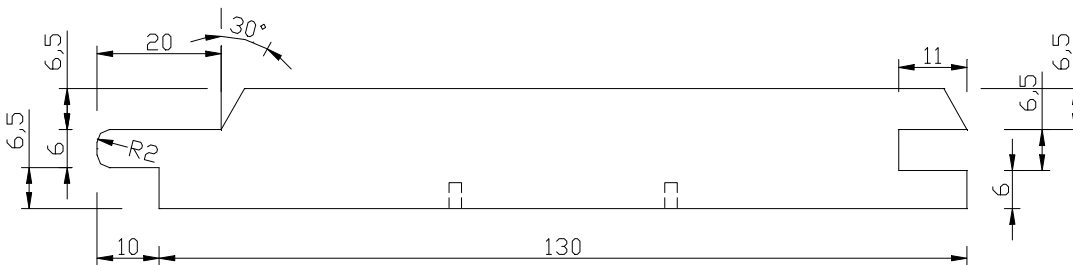

Hladce hoblované profily ThermoWood® – základní rozměry – příčné řezy

LUNAWOOD®
PROVEN ENDURANCE

1.1 Vnější obkladové profily

UTV 19x117

UTV 19x140

UTS 19x117

Panel Systém 19x68 4 PD

Panel Systém 19x117 4 PD

Panel Systém 19x185 4 PD

UYL 20x140

Poloviční rovnoběžník HSS 28/42x42

Rovnoběžník SSS 26x68

Rovnoběžník SSS 20x92

Rovnoběžník SSS 26x92

SHP 19x92

SHP 19x117

1.2 Terasové a bazénové profily

LunaDeck 2 26x92

LunaDeck 2 26x92 (s bočními úchyty)

LunaDeck 2 26x117

LunaDeck 2 26x117 (s bočními úchyty)

AntiSlip 26x117 (s bočními úchyty)

AntiSlip 26x140 (Zadní strana rýhovaná)