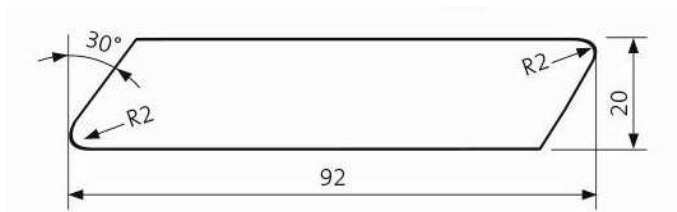

UYL 20x140

Poloviční rovnoběžník HSS 28/42x42

Rovnoběžník SSS 26x68

Rovnoběžník SSS 20x92

Rovnoběžník SSS 26x92

SHP 19x92

SHP 19x117

1.2 Terasové a bazénové profily

LunaDeck 2 26x117

LunaDeck 2 26x117 (s bočními úchyty)

AntiSlip 26x117 (s bočními úchyty)

AntiSlip 26x140 (Zadní strana rýhovaná)

1.3 Hladce hoblovaná prkna, hranoly, podpěry a konstrukční prvky

SHP 19x92

SHP 19x117