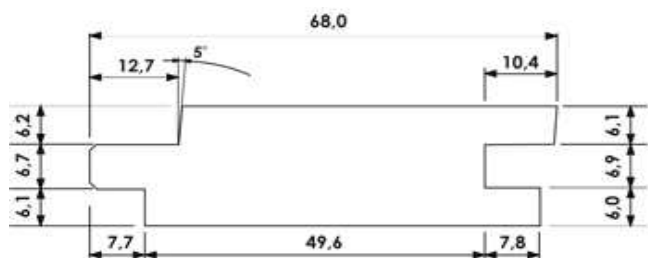

Hladce hoblované profily ThermoWood® – základní rozměry – příčné řezy

LUNAWOOD®
PROVEN ENDURANCE

1.1 Vnější obkladové profily

UTV 19x117

UTV 19x140

UTS 19x117

Panel Systém 19x68 4 PD

Panel Systém 19x117 4 PD

Panel Systém 19x185 4 PD

UYL 20x140

Poloviční rovnoběžník HSS 28/42x42

Rovnoběžník SSS 26x68

Rovnoběžník SSS 20x92

Rovnoběžník SSS 26x92

SHP 19x92

SHP 19x117