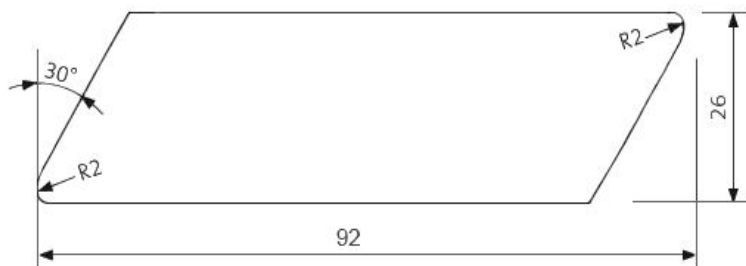

Panel Systém 19x185 4 PD

UYL 20x140

Poloviční rovnoběžník HSS 28/42x42

Rovnoběžník SSS 26x68

Rovnoběžník SSS 20x92

Rovnoběžník SSS 26x92

SHP 19x92

SHP 19x117

1.2 Terasové a bazénové profily

LunaDeck 2 26x92

LunaDeck 2 26x92 (s bočními úchyty)

LunaDeck 2 26x117

LunaDeck 2 26x117 (s bočními úchyty)

AntiSlip 26x117 (s bočními úchyty)

AntiSlip 26x140 (Zadní strana rýhovaná)