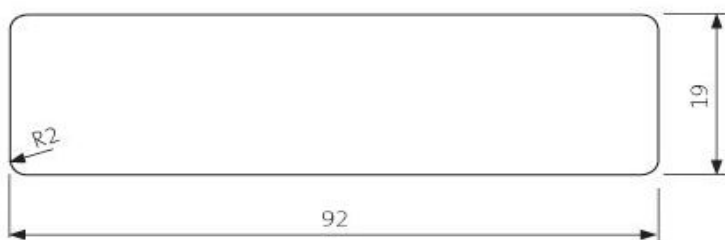

UYL 20x140

Poloviční rovnoběžník HSS 28/42x42

Rovnoběžník SSS 26x68

Rovnoběžník SSS 20x92

Rovnoběžník SSS 26x92

SHP 19x92

SHP 19x117

1.2 Terasové a bazénové profily

LunaDeck 2 26x117

LunaDeck 2 26x117 (s bočními úchyty)

AntiSlip 26x117 (s bočními úchyty)

AntiSlip 26x140 (Zadní strana rýhovaná)

1.3 Hladce hoblovaná prkna, hranoly, podpěry a konstrukční prvky

SHP 19x92

SHP 19x117