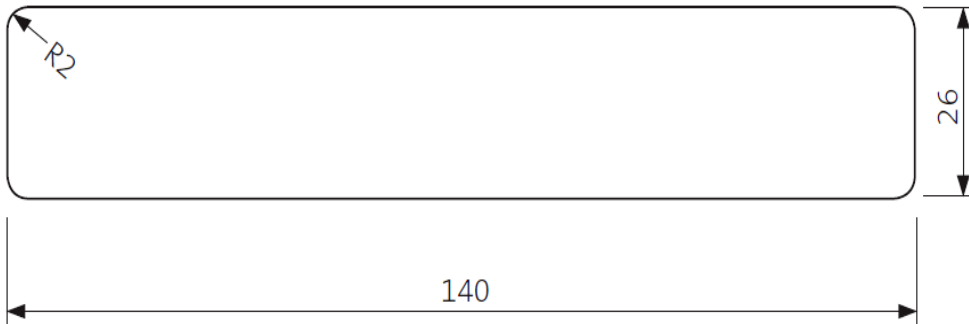

SHP 26x68

SHP 26x92

SHP 26x117

SHP 26x140

SHP 42x42

SHP 42x68

SHP 42x92

SHP 42x117

SHP 42x140

SHP 88x88 (lepený)

1.4 Interiérové a saunové obklady

STP 15x92, barva D – tmavá

Lunapanel 15x92, barva D – tmavá

1.5 Interiérové podlahové profily

HLL 26x92