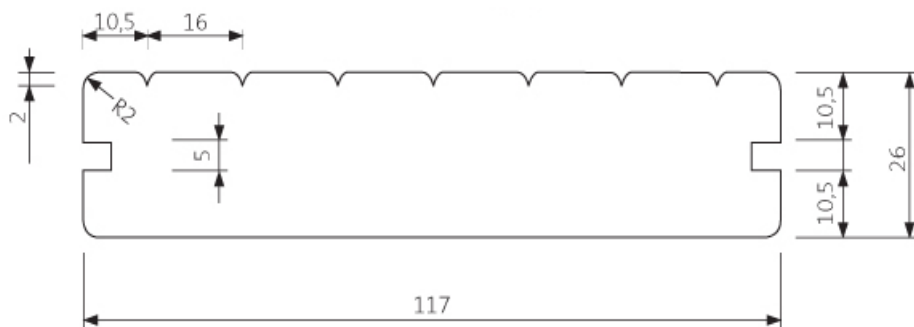

1.2 Terasové a bazénové profily

LunaDeck 2 26x92

LunaDeck 2 26x92 (s bočními úchyty)

LunaDeck 2 26x117

LunaDeck 2 26x117 (s bočními úchyty)

AntiSlip 26x117 (s bočními úchyty)

AntiSlip 26x140 (Zadní strana rýhovaná)