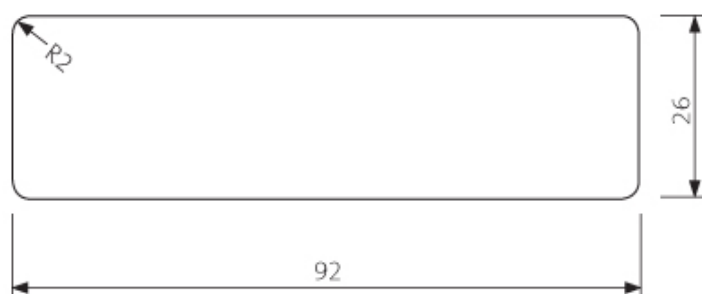

LunaDeck 2 26x117

LunaDeck 2 26x117 (s bočními úchyty)

AntiSlip 26x117 (s bočními úchyty)

AntiSlip 26x140 (Zadní strana rýhovaná)

1.3 Hladce hoblovaná prkna, hranoly, podpěry a konstrukční prvky

SHP 19x92

SHP 19x117

SHP 26x68

SHP 26x92

SHP 26x117

SHP 26x140

SHP 42x42

SHP 42x68

SHP 42x92

SHP 42x117