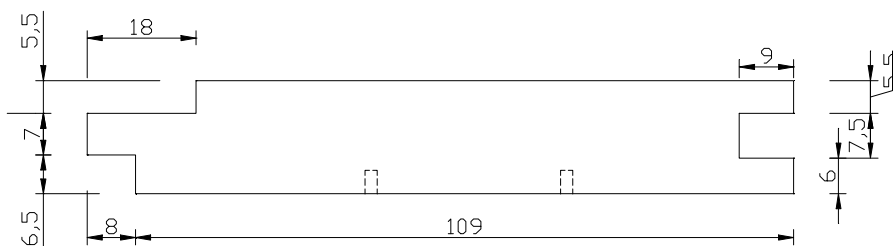

Hladce hoblované profily ThermoWood® – základní rozměry – příčné řezy

LUNAWOOD®
PROVEN ENDURANCE

1.1 Vnější obkladové profily

UTV 19x117

UTV 19x140

UTS 19x117

Panel Systém 19x68 4 PD

Panel Systém 19x117 4 PD

Panel Systém 19x185 4 PD

UYL 20x140

Poloviční rovnoběžník HSS 28/42x42

Rovnoběžník SSS 26x68

Rovnoběžník SSS 20x92

Rovnoběžník SSS 26x92

SHP 19x92

SHP 19x117

1.2 Terasové a bazénové profily

LunaDeck 2 26x92

LunaDeck 2 26x92 (s bočními úchyty)

LunaDeck 2 26x117

LunaDeck 2 26x117 (s bočními úchyty)

AntiSlip 26x117 (s bočními úchyty)

AntiSlip 26x140 (Zadní strana rýhovaná)