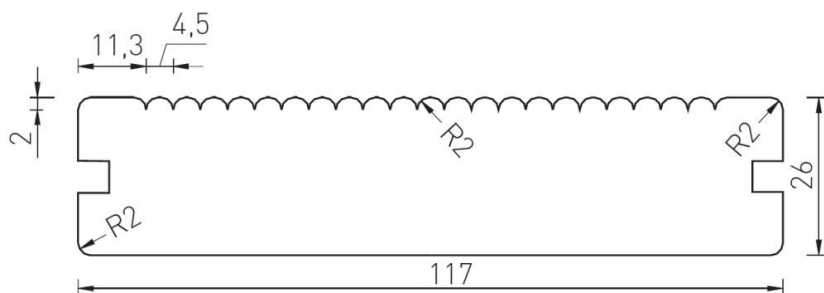

UYL 20x140

Poloviční rovnoběžník HSS 28/42x42

Rovnoběžník SSS 26x68

Rovnoběžník SSS 20x92

Rovnoběžník SSS 26x92

SHP 19x92

SHP 19x117

1.2 Terasové a bazénové profily

LunaDeck 2 26x117

LunaDeck 2 26x117 (s bočními úchyty)

AntiSlip 26x117 (s bočními úchyty)

AntiSlip 26x140 (Zadní strana rýhovaná)

1.3 Hladce hoblovaná prkna, hranoly, podpěry a konstrukční prvky

SHP 19x92

SHP 19x117