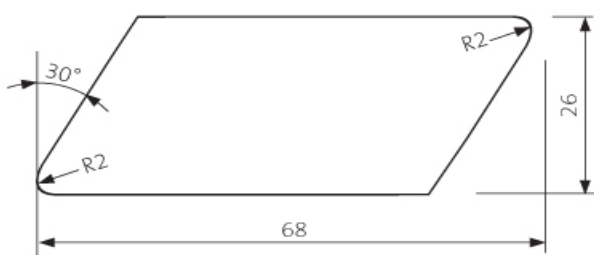

Hladce hoblované profily ThermoWood® – základní rozměry – příčné řezy

LUNAWOOD®
.....
PROVEN ENDURANCE

1.1 Vnější obkladové profily

UTV 19x117

UTV 19x140

Panel Systém 19x68 4 PD

Panel Systém 19x117 4 PD

Panel Systém 19x185 4 PD

UYL 20x140

Poloviční rovnoběžník HSS 28/42x42

Rovnoběžník SSS 26x68

Rovnoběžník SSS 20x92

Rovnoběžník SSS 26x92

SHP 19x92

SHP 19x117

1.2 Terasové a bazénové profily

LunaDeck 2 26x117

LunaDeck 2 26x117 (s bočními úchyty)

AntiSlip 26x117 (s bočními úchyty)

AntiSlip 26x140 (Zadní strana rýhovaná)

1.3 Hladce hoblovaná prkna, hranoly, podpěry a konstrukční prvky

SHP 19x92

SHP 19x117