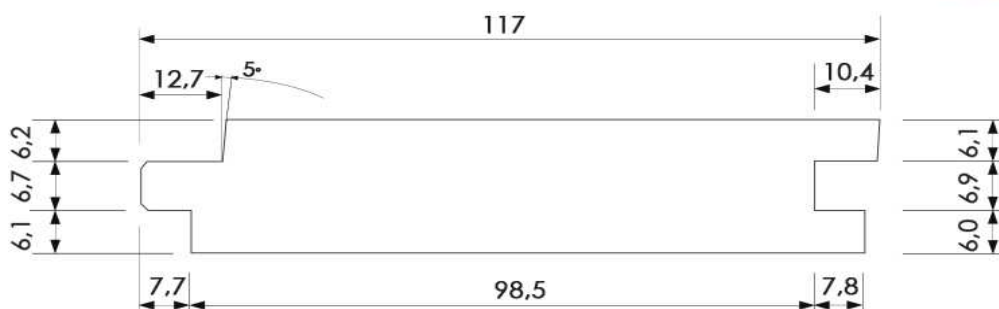

Hladce hoblované profily ThermoWood® – základní rozměry – příčné řezy

LUNAWOOD®
PROVEN ENDURANCE

1.1 Vnější obkladové profily

UTV 19x117

UTV 19x140

UTS 19x117

Panel Systém 19x68 4 PD

Panel Systém 19x117 4 PD

Panel Systém 19x185 4 PD

UYL 20x140

Poloviční rovnoběžník HSS 28/42x42

Rovnoběžník SSS 26x68

Rovnoběžník SSS 20x92

Rovnoběžník SSS 26x92

SHP 19x92

SHP 19x117

1.2 Terasové a bazénové profily

LunaDeck 2 26x92

LunaDeck 2 26x92 (s bočními úchyty)

LunaDeck 2 26x117

LunaDeck 2 26x117 (s bočními úchyty)

AntiSlip 26x117 (s bočními úchyty)

AntiSlip 26x140 (Zadní strana rýhovaná)

SHP 42x68

SHP 42x92

SHP 42x117

SHP 42x140

SHP 88x88 (lepený)

1.4 Interiérové a saunové obklady

STP 15x92, barva D – tmavá

Lunapanel 15x92, barva D – tmavá