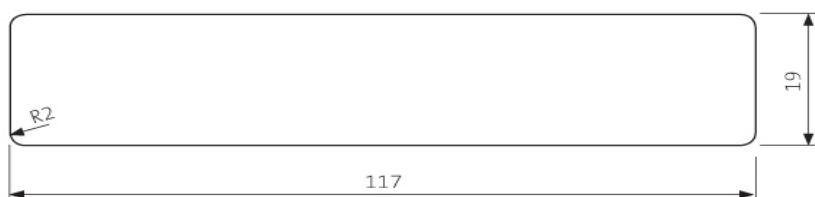

LunaDeck 2 26x117

LunaDeck 2 26x117 (s bočními úchyty)

AntiSlip 26x117 (s bočními úchyty)

AntiSlip 26x140 (Zadní strana rýhovaná)

1.3 Hladce hoblovaná prkna, hranoly, podpěry a konstrukční prvky

SHP 19x92

SHP 19x117

SHP 26x68

SHP 26x92

SHP 26x117

SHP 26x140

SHP 42x42

SHP 42x68

SHP 42x92

SHP 42x117